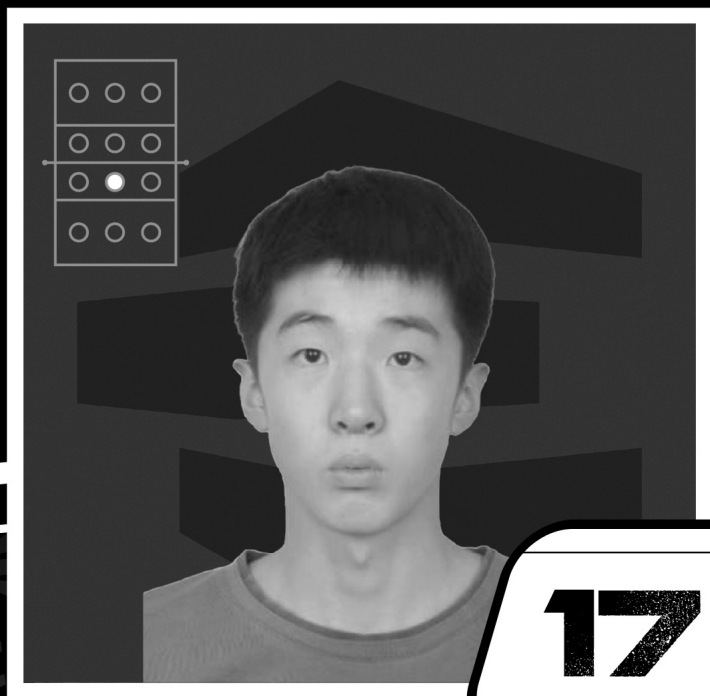

唐沅钧

主攻

17

身高 (厘米)

195

触网高度 (厘米)

195

起跳距离 (厘米)

329

惯用手

右手